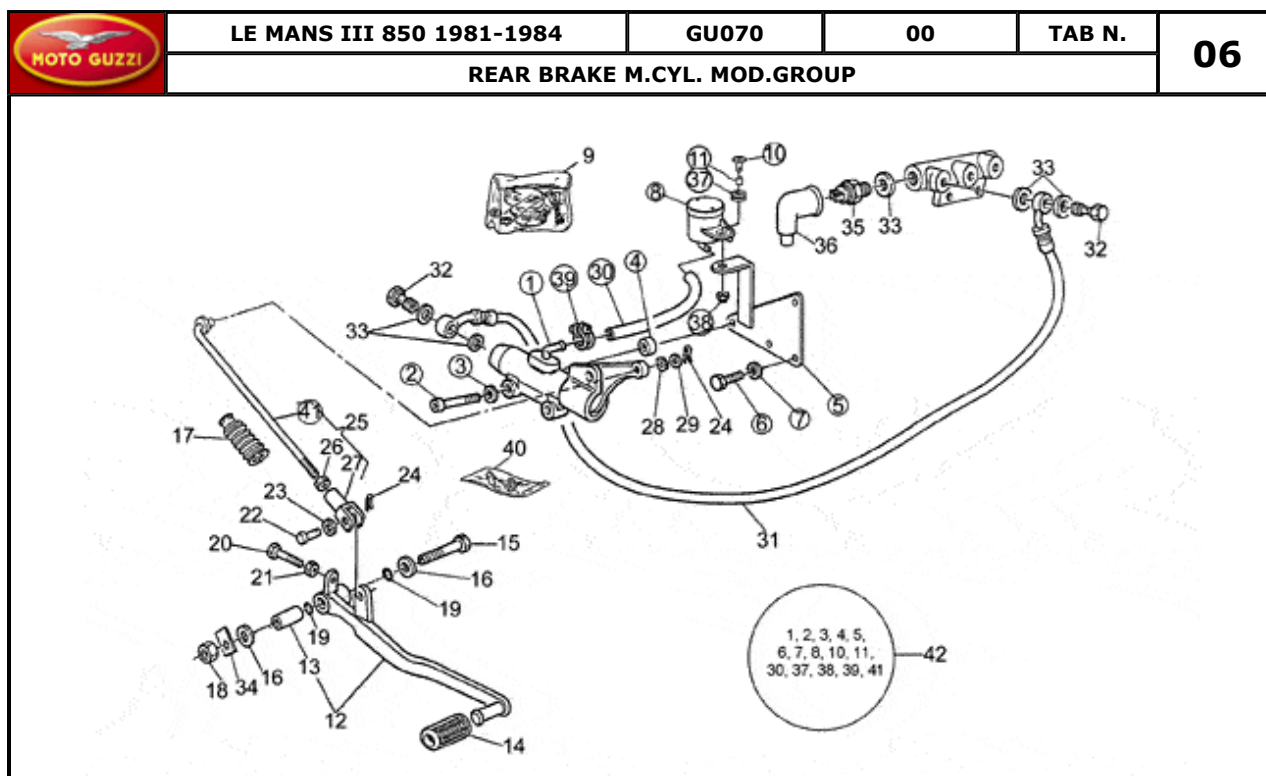

Pos.	Description	Year	I_M_	Country	Version	Code	Q.ty	P.Cod.
1	Rear master cylinder	-	-	-	-	GU30666960	1	
2	Screw	-	-	-	-	GU98622345	2	
3	Washer 6,4x10x0,7	-	-	-	-	GU14217901	2	
4	Spacer	-	-	-	-	GU91180718	2	
5	Support plate	-	-	-	-	GU28666748	1	
6	Hex screw M8X16	-	-	-	-	GU98054416	2	
7	Washer 8,4X13X0,8	-	-	-	-	GU14615901	2	
8	Brake oil tank	-	-	-	-	GU30665000	1	
9	Tank cover	-	-	-	-	GU30661100	1	
10	Screw	-	-	-	-	GU98230616	1	
11	Spacer	-	-	-	-	GU91180607	1	
12	Brake lever	-	-	-	-	GU28676548	1	
13	Bush	-	-	-	-	GU28252010	1	
14	Rubber spacer	-	-	-	-	GU14251001	1	
15	Screw	-	-	-	-	GU30252360	1	
16	Washer	-	-	-	-	GU95100409	2	
17	Cap	-	-	-	-	GU17093850	1	
18	Nut	-	-	-	-	GU92701120	1	
19	O-ring	-	-	-	-	GU90706108	2	
20	Hex screw M6X20	-	-	-	-	GU98054320	1	
21	Nut	-	-	-	-	GU92602206	1	
22	Pin	-	-	-	-	GU95770265	1	
23	Washer	-	-	-	-	GU95129110	1	
24	Split pin	-	-	-	-	GU95500222	2	
25	Change gear tie rod compl.	-	-	-	-	GU28675048	1	
26	Nut	-	-	-	-	GU92700073	1	
27	Fork	-	-	-	-	GU95740175	1	
28	Spring washer	-	-	-	-	GU95129130	1	
29	Washer 7,5x13x1	-	-	-	-	GU95100173	1	
30	Rear brake hose	-	-	-	-	GU00823950050	1	
31	Divider-pump pipe	-	-	-	-	GU28658500	1	
32	Oil pipe screw *	-	-	-	-	GU95990028	2	
33	Gasket	-	-	-	-	GU25656100	5	
34	Safety plate	-	-	-	-	GU95184014	1