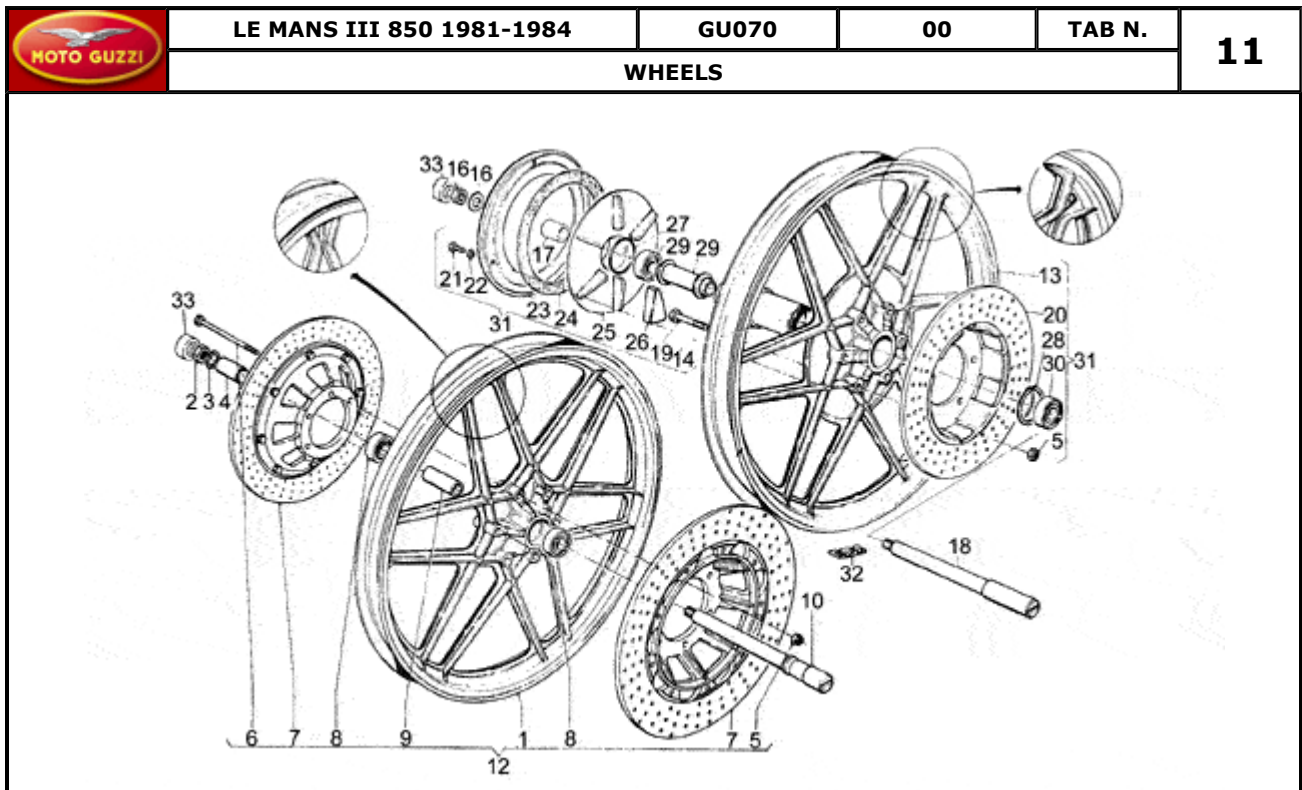

Pos.	Description	Year	I_M	Country	Version	Code	Q.ty	P.Cod.
1	Front wheel complete	-	-	-	-	GU14610350	1	
2	Nut M16X1,5	-	-	-	-	GU92602516	1	
3	Washer 17X27X2	-	-	-	-	GU95004217	1	
4	Spacer	-	-	-	-	GU14616350	1	
5	Nut	-	-	-	-	GU92630508	12	
6	Screw	-	-	-	-	GU98052460	6	
7	Brake disc	-	-	-	-	GU14613350	2	
8	Bearing	-	-	-	-	GU92204221	2	
9	Spacer	-	-	-	-	GU14615250	1	
10	Front wheel spindle	-	-	-	-	GU28614150	1	
12	Front wheel complete	-	-	-	-	GU14610350	1	
13	Rear wheel	-	-	-	-	GU14630650	1	
14	Hub	-	-	-	-	GU14632250	1	
15	Nut M6X1,5	-	-	-	-	GU92602316	1	
16	Washer	-	-	-	-	GU14634400	1	
17	Spacer	-	-	-	-	GU17634150	1	
18	Pin	-	-	-	-	GU17633360	1	
19	Screw	-	-	-	-	GU98052450	6	
20	Rear brake disc	-	-	-	-	GU14635750	1	
21	Hex screw M6X20	-	-	-	-	GU98054320	3	
22	Notched washer	-	-	-	-	GU95021106	3	
23	Flange	-	-	-	-	GU14335650	1	
24	Ring	-	-	-	-	GU14335350	1	
25	Flexible coupling disc	-	-	-	-	GU14335203	1	
26	Rubber cush drive hub	-	-	-	-	GU01336800	12	
27	O-ring	-	-	-	-	GU90706490	1	
28	Circlip	-	-	-	-	GU90271055	1	
29	Bearing internal spacer	-	-	-	-	GU14634050	1	
30	Ball bearing 20X47X14	-	-	-	-	GU92204220	2	
31	Rear wheel	-	-	-	-	GU14630650	1	
32	Counterweight	-	-	-	-	GU14616150	1	
33	Plug	-	-	D	-	GU62616800	1