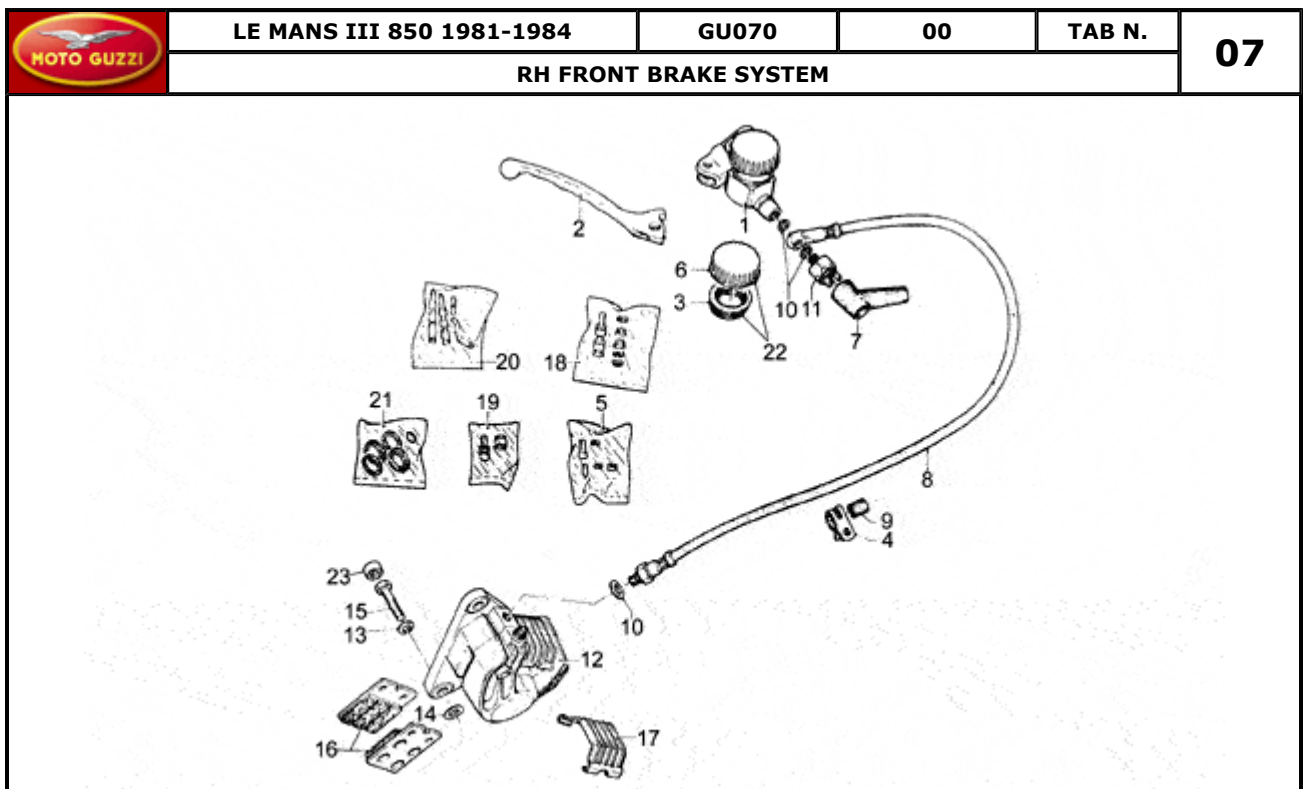

Pos.	Description	Year	I_M_	Country	Version	Code	Q.ty	P.Cod.
1	Front master cilinder	-	-	-	-	GU28660178	1	
2	Front brake lever	-	-	-	-	GU14605650	1	
4	Hose clamp	-	-	-	-	GU17658460	1	
5	Lever overhaul kit	-	-	-	-	GU17659450	1	
6	Pump cover	-	-	-	ES	GU17661152	1	
7	Cap	-	-	-	-	GU14663850	1	
8	Pipe	-	-	-	-	GU17657161	1	
9	Ring	-	-	-	-	GU17658260	1	
10	Gasket	-	-	-	-	GU25656100	3	
	Gasket mm 1,25	-	-	-	-	GU25656101	3	
	Gasket	-	-	-	-	GU25656102	3	
11	Brake light switch	-	-	-	-	GU14657050	1	
12	RH front brake caliper	-	-	-	-	GU28653001	1	
13	Washer 10,2x18x2	-	-	-	-	GU95004210	2	
14	Clearance washer 0,5 mm	-	-	-	-	GU95100332	4	
	Clearance washer 0,8 mm	-	-	-	-	GU95100333	4	
15	Screw	-	-	-	-	GU98622530	2	
16	Pads (pair) Frendo 222	-	-	-	F1	GU28654601	1	
17	Brake caliper cover	-	-	-	-	GU17654760	1	
18	Rear pump rev. kit	-	-	-	-	GU17659352	1	
19	Bleeder+cap	-	-	-	-	GU17659260	1	
20	Pins+Caliper springs	-	-	-	-	GU14659100	1	
21	Brake caliper rev. kit	-	-	-	-	GU14659000	1	
22	Tank cap	-	-	-	-	GU17661052	1	
23	Plug	-	-	D	-	GU14498550	4