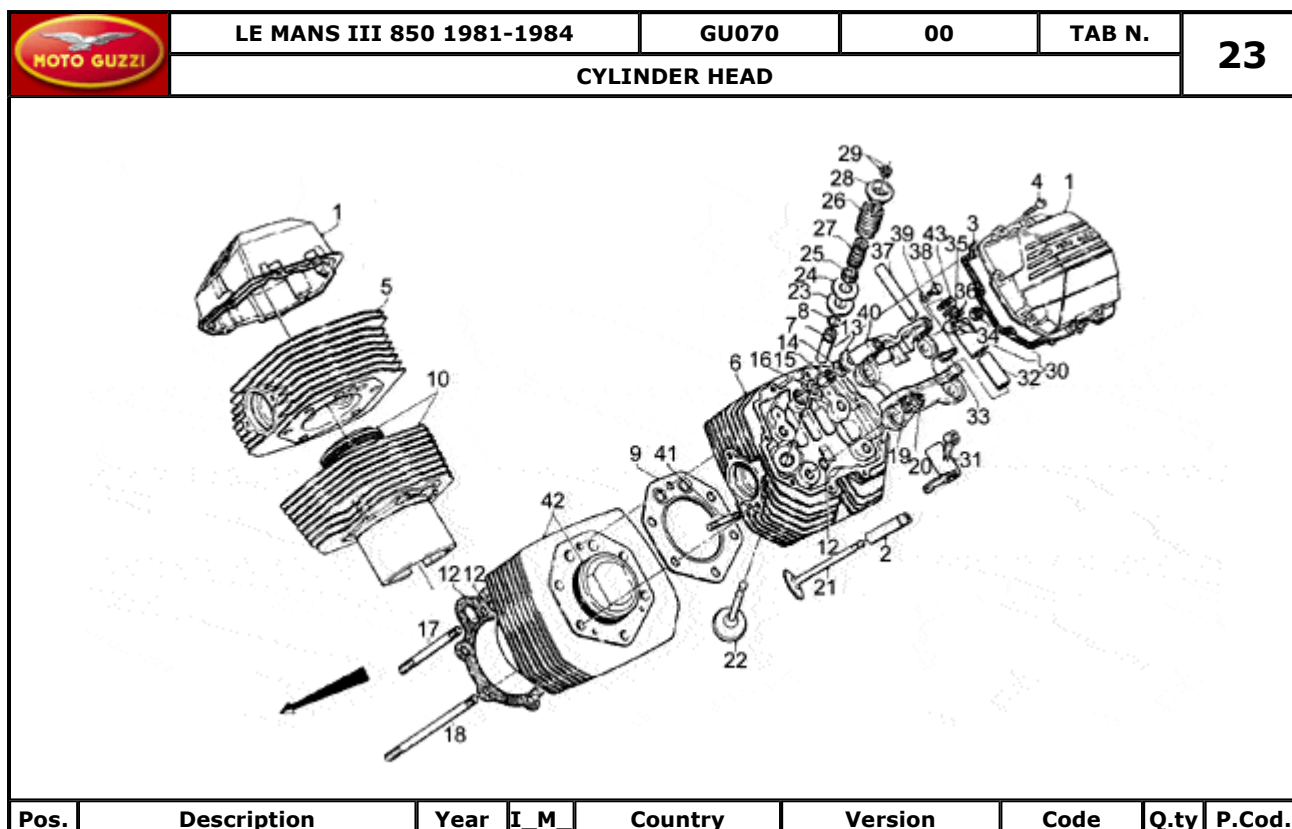

Pos.	Description	Year	I_M_	Country	Version	Code	Q.ty	P.Cod.
1	Valve cover, blank	-	-	-	-	GU14023560	2	
2	Intake valve guide	-	-	-	-	GU14036860	2	
3	Cover gasket	-	-	-	-	GU14023760	2	
4	Hex socket screw M6X25	-	-	-	-	GU98622325	16	
5	RH head	-	-	-	-	GU14022165	1	
6	LH head	-	-	-	-	GU14022265	1	
7	Exhaust valve guide	-	-	-	-	GU13036801	2	
8	Snap ring	-	-	-	-	GU90353016	4	
9	Gasket	-	-	-	-	GU28022000	2	
10	RH Cylinder - piston	-	-	-	-	GU28060251	1	
11	Gasket	-	-	-	-	GU14020865	2	
12	O-ring 9x2	-	-	-	-	GU90706094	12	
13	Oil plug	-	-	-	-	GU12022600	2	
14	O-ring 20,24X2,62	-	-	-	-	GU90706203	2	
15	Column nut	-	-	-	-	GU13021900	2	
16	Washer 10,5X18X0,8	-	-	-	-	GU95129180	2	
17	Stud bolt	-	-	-	-	GU12021800	4	
18	Stud bolt	-	-	-	-	GU12021700	8	
19	Washer 10,5X21X1	-	-	-	-	GU14018400	10	
20	Nut M10X1,5	-	-	-	-	GU92603010	10	
21	Intake valve	-	-	-	-	GU30036010	2	
22	Exhaust valve	-	-	-	-	GU30036110	2	
23	Washer 14,2x31x1	-	-	-	-	GU13037200	4	
24	Washer 14,2x31x0,3	-	-	-	-	GU14037300	10	
25	Lower cup	-	-	-	-	GU13037000	4	
26	Outer spring	-	-	-	-	GU13037400	4	
27	Inner spring	-	-	-	-	GU13037600	4	
28	Upper cup	-	-	-	-	GU14038000	4	
29	Valve half-cone	-	-	-	-	GU12038100	8	
30	RH rocker arm assy	-	-	-	-	GU14030201	2	
31	LH rocker arm assy	-	-	-	-	GU14030401	2	
32	Bush 15x18x43	-	-	-	-	GU91111511	4	
33	Adjuster screw	-	-	-	-	GU17034050	4