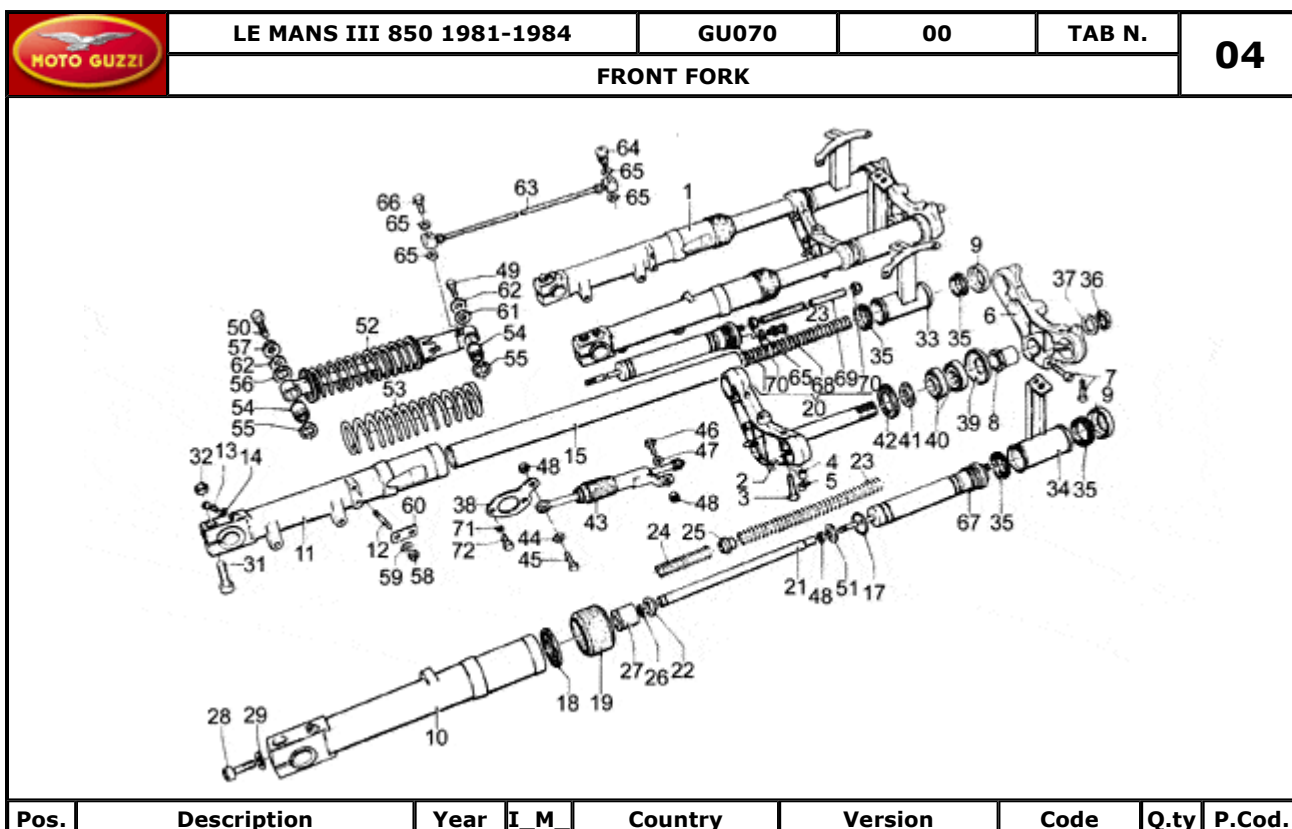

Pos.	Description	Year	I_M	Country	Version	Code	Q.ty	P.Cod.
1	Front fork	-	-	-	-	g	GU28490252	1
	Front fork	-	-	-	-	b	GU28490253	1
	Front fork	-	-	-	-	r	GU28490251	1
2	Base for fork	-	-	-	-	-	GU28494050	1
3	Hex screw M10X55	-	-	-	-	-	GU98072555	2
4	Spacer	-	-	-	-	-	GU91181016	2
5	Washer	-	-	-	-	-	GU95007210	2
6	Upper plate	-	-	-	-	-	GU27493135	1
7	Screw	-	-	-	-	-	GU98612535	3
8	Steering lock bush	-	-	-	-	-	GU18516660	1
9	Cup	-	-	-	-	-	GU14492355	2
10	LH sleeve	-	-	-	-	r	GU28522651	1
	LH sleeve	-	-	-	-	g	GU28522652	1
	LH sleeve	-	-	-	-	b	GU28522653	1
11	RH sleeve	-	-	-	-	r	GU28522551	1
	RH sleeve	-	-	-	-	g	GU28522552	1
	RH sleeve	-	-	-	-	b	GU28522553	1
12	Stud bolt	-	-	-	-	-	GU96508021	4
13	Screw	-	-	-	-	-	GU98622312	2
14	Washer 6,25x10x1,5	-	-	-	-	-	GU95100116	2
15	Fork arm	-	-	-	-	-	GU14525401	2
17	Gasket ring	-	-	-	-	-	GU90706238	2
18	Oil seal	-	-	-	-	-	GU90403449	2
19	Dust cover	-	-	-	-	-	GU14524500	2
20	Right shock absorber	-	-	-	-	-	GU28526450	1
21	Pipe	-	-	-	-	-	GU14527800	2
22	Fork pump ring	-	-	-	-	-	GU14527900	2
23	Spring	-	-	-	-	-	GU17526960	2
24	Return spring	-	-	-	-	-	GU18526660	2
25	Spacer	-	-	-	-	-	GU18527960	2
26	Circlip	-	-	-	-	-	GU90271014	2
27	Lower cup	-	-	-	-	-	GU14527601	2
28	Screw	-	-	-	-	-	GU98622535	2