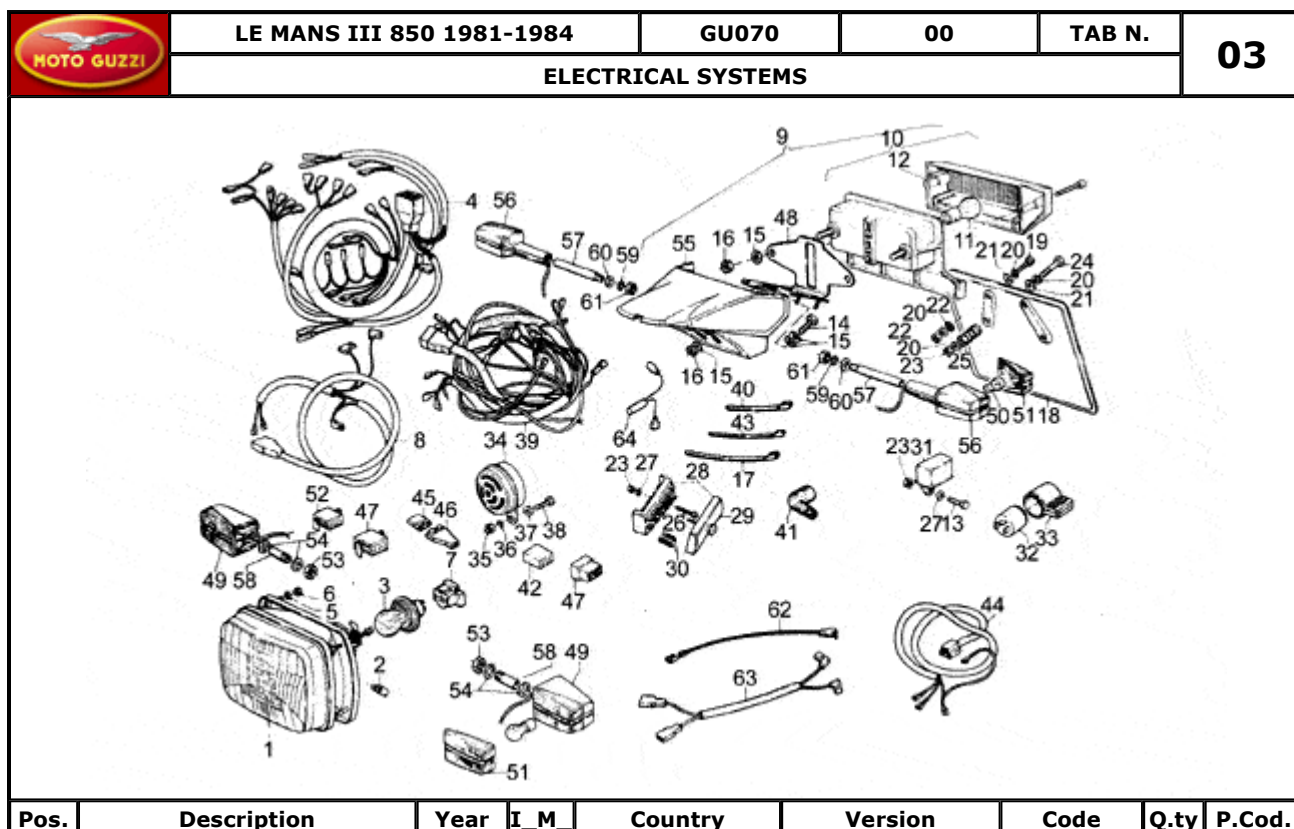

Pos.	Description	Year	I_M	Country	Version	Code	Q.ty	P.Cod.
1	Headlight	-	-	-	-	GU28740560	1	
	Cpl headlightsteering headligh	-	-	UK	-	GU28740530	1	
2	Lamp 12V-4W	-	-	-	-	GU93450119	1	
3	Lamp 12V-55/60W	-	-	-	-	GU93450232	1	
4	Dashboard cable	-	-	-	-	GU28747250	1	
5	Notched washer	-	-	-	-	GU95021105	3	
6	Nut	-	-	-	-	GU92602205	3	
7	Lampholder	-	-	-	-	GU14756255	1	
8	Headlight wiring w/harness	-	-	-	-	GU14747455	1	
9	Taillight assy	-	-	-	-	GU19740900	1	
10	Taillight	-	-	-	-	GU65740900	1	
11	Lamp 12V/5-21W	-	-	-	-	GU93450224	2	
12	Taillight lens	-	-	-	-	GU65741700	1	
13	Screw	-	-	-	-	GU98054214	1	
14	Hex screw M6X16	-	-	-	-	GU98054316	2	
15	Washer 5,3x10x0,5	-	-	-	-	GU95100121	4	
16	Nut	-	-	-	-	GU92602206	2	
17	Hose clamp 3,6x20,6	-	-	-	-	GU14609650	10	
18	Number plate holder	-	-	-	-	GU14474650	1	
	Plate holder support	-	-	D	-	GU14474651	1	
19	Screw	-	-	-	-	GU98052220	2	
20	Washer 5,25x14x1,5	-	-	-	-	GU95100059	8	
21	Spacer	-	-	-	-	GU90716057	4	
22	Spacer	-	-	-	-	GU90716067	2	
23	Nut	-	-	-	-	GU92630105	7	
24	Screw	-	-	-	-	GU98052240	2	
25	Drift	-	-	-	-	GU14474750	2	
26	Screw	-	-	-	-	GU98202530	2	
27	Washer	-	-	-	-	GU95000205	3	
28	Rubber fuse box	-	-	-	-	GU17743000	1	
29	Cover	-	-	-	-	GU17743100	1	
30	Fuse 16A	-	-	-	-	GU17742550	6	
31	Starter relay	-	-	-	-	GU19732500	1