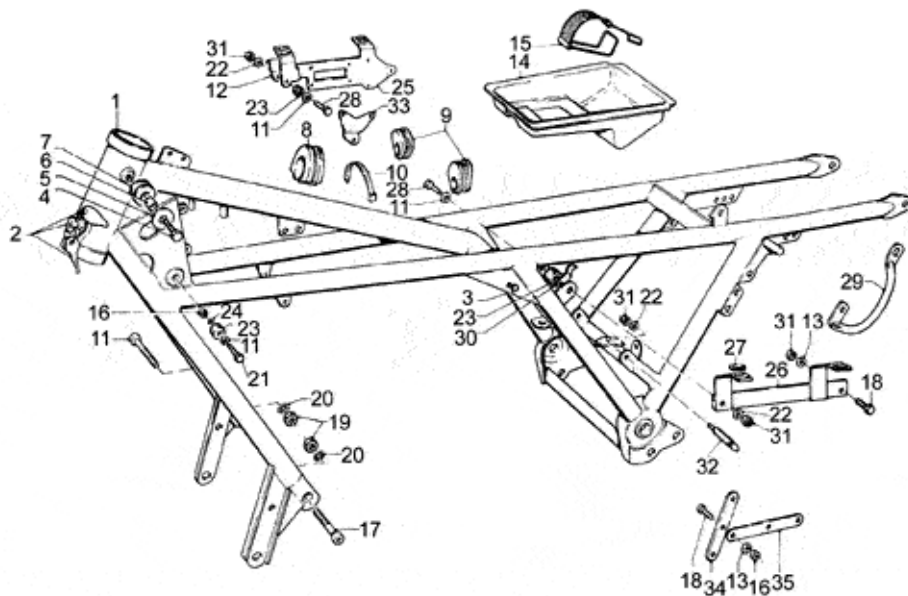

LE MANS III 850 1981-1984	GU070	00	TAB N.	13
	FRAME				

Pos.	Description	Year	I_M_	Country	Version	Code	Q.ty	P.Cod.
1	Frame	-	-	-	-	GU28400150	1	
2	Steering lock	-	-	-	-	GU28782550	1	
3	Plug	-	-	-	-	GU93180080	4	
4	Screw	-	-	-	-	GU98074425	2	
5	Washer	-	-	-	-	GU95001208	2	
6	Spacer	-	-	-	-	GU91180810	2	
7	Rubber spacer	-	-	-	-	GU14103400	2	
8	Drift	-	-	-	-	GU14107100	1	
9	Rubber spacer	-	-	-	-	GU14109000	2	
10	Hose clamp 3,6x20,6	-	-	-	-	GU14609650	3	
11	Washer 5,3x10x0,5	-	-	-	-	GU95100121	4	
12	Plate	-	-	-	-	GU17750400	1	
13	Washer	-	-	-	-	GU95000206	5	
14	Tool kit box	-	-	-	-	GU17479650	1	
15	Clamp	-	-	-	-	GU17479750	1	
16	Nut	-	-	-	-	GU92601206	2	
17	Hex socket screw M12X30	-	-	-	-	GU98623630	2	
18	Screw	-	-	-	-	GU98052325	3	
19	Nut	-	-	-	-	GU92602312	2	
20	Notched washer	-	-	-	-	GU95021112	2	
21	Hex screw M6X20	-	-	-	-	GU98054320	2	
22	Washer	-	-	-	-	GU95000206	7	
23	Drift	-	-	-	-	GU14103800	4	
24	Notched washer	-	-	-	-	GU95021106	6	
25	RH plate	-	-	-	-	GU174248501	1	
26	LH plate	-	-	-	-	GU17424050	1	
27	Rubber spacer	-	-	-	-	GU39461600	4	
28	Screw	-	-	-	-	GU98052320	2	
29	Battery handle	-	-	-	-	GU14464355	1	
30	U-bolt	-	-	-	-	GU93301175	1	
31	Nut M6x1	-	-	-	-	GU92630106	6	
32	Stud bolt	-	-	-	-	GU28478550	2	
33	Plate	-	-	-	-	GU17709950	1	
34	Plate	-	-	-	-	GU14716750	1	
35	Plate	-	-	-	-	GU147040501	1