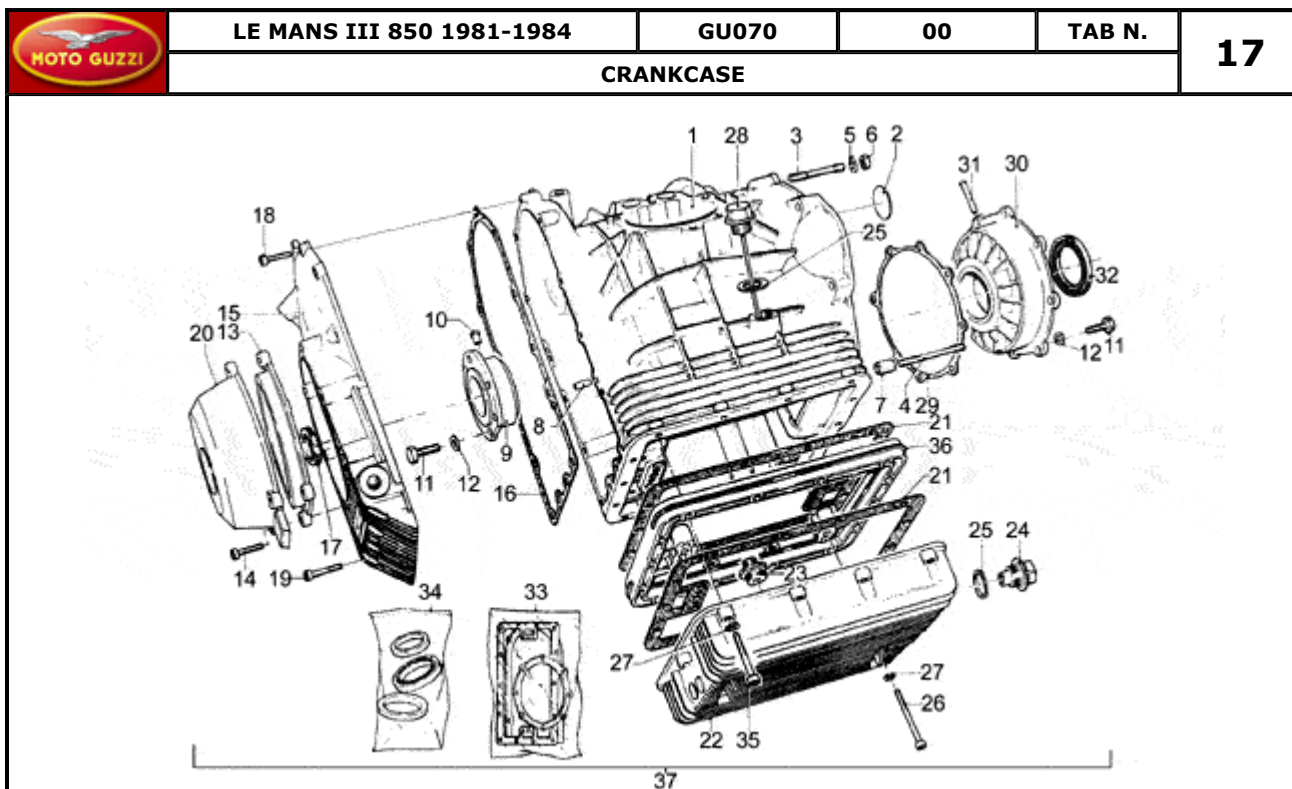

Pos.	Description	Year	I_M	Country	Version	Code	Q.ty	P.Cod.
1	Crankcase	-	-	-	-	GU14000765	1	
2	Disc	-	-	-	-	GU12003900	1	
3	Stud bolt M8X66	-	-	-	-	GU96508066	4	
4	Stud bolt M8x75	-	-	-	-	GU96508075	2	
5	Washer	-	-	-	-	GU95004208	5	
6	Nut M8X1,25	-	-	-	-	GU92602208	6	
7	Coupling bush	-	-	-	-	GU12018900	2	
8	Pin	-	-	-	-	GU95512081	2	
9	Flange min.0,2 mm	-	-	-	MIN	GU14011901	1	
	Complete flange	-	-	-	std	GU14011900	1	
10	Pin	-	-	-	-	GU12012200	1	
11	Screw M8X25	-	-	-	-	GU98054425	14	
12	Spring washer 8x15x0,3	-	-	-	-	GU61270300	14	
13	Flange	-	-	-	-	GU18001150	1	
14	Screw	-	-	-	-	GU98310630	4	
15	Timing system cover	-	-	-	-	GU14001400	1	
16	Cover gasket	-	-	-	-	GU12001200	1	
17	Gasket ring 28x38x7	-	-	-	-	GU90402840	1	
18	Hex socket screw M6X25	-	-	-	-	GU98622325	8	
19	Screw M6X35	-	-	-	-	GU98620335	6	
20	Cover	-	-	-	-	GU18001650	1	
21	Sump gasket	-	-	-	-	GU14003600	2	
22	Engine oil sump, blank	-	-	-	-	GU14003501	1	
23	Oil filter union 61 mm	-	-	-	-	GU14003800	1	
24	Oil unload plug	-	-	-	-	GU12003702	1	
25	Gasket 20,1x28x2	-	-	-	-	GU95100709	2	
26	Screw	-	-	-	-	GU98052390	4	
27	Washer 6,15x11x0,8	-	-	-	-	GU95004206	18	
28	Oil filler plug	-	-	-	-	GU28004950	1	
29	Gasket	-	-	-	-	GU12011800	1	
30	Complete flange	-	-	-	-	GU12011400	1	
	Flange min.0,6 mm	-	-	-	-	GU12011403	1	
	Flange min.0,2 mm	-	-	-	-	GU12011401	1