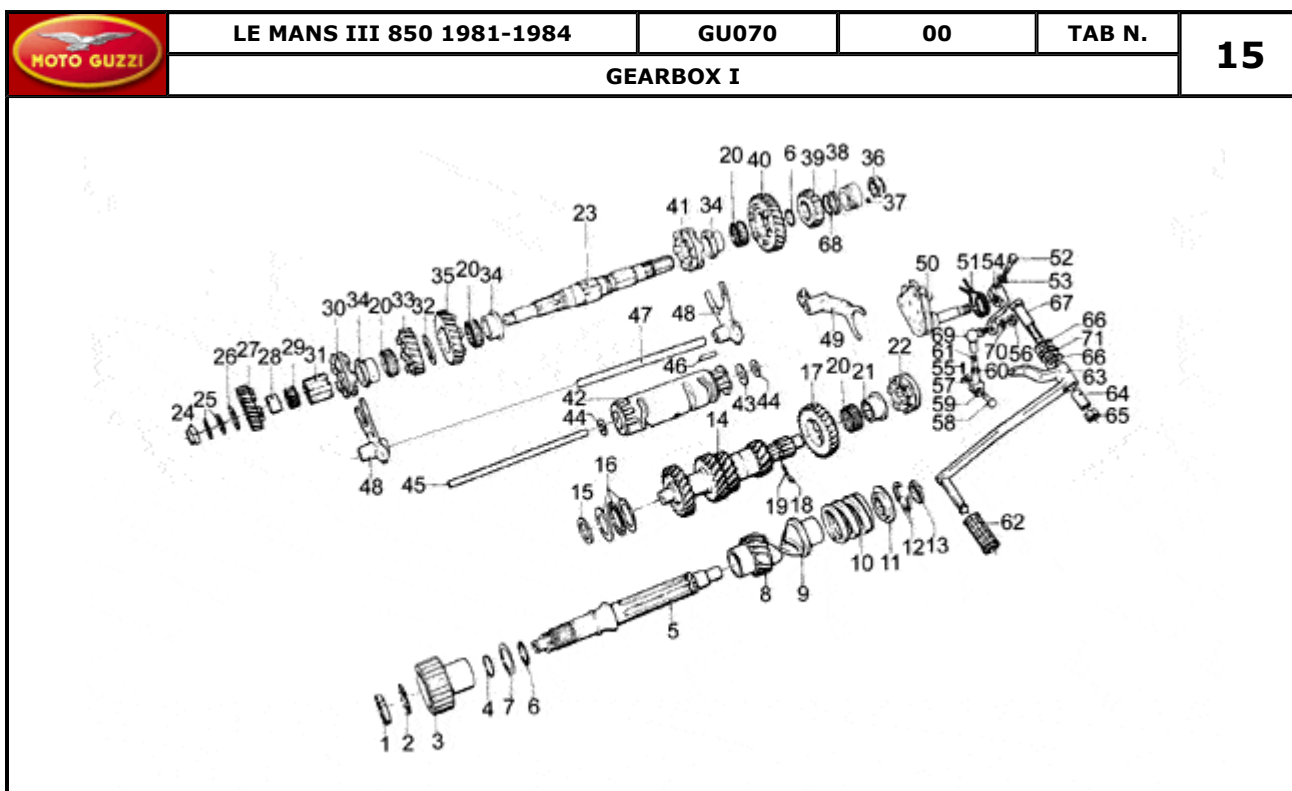

Pos.	Description	Year	I_M	Country	Version	Code	Q.ty	P.Cod.
1	Ring nut	-	-	-	-	GU93601022	1	
2	Washer 22x20x3,9	-	-	-	-	GU95028022	1	
3	Clutch gearing	-	-	-	E-O2	GU14081811	1	
4	O-ring 23,52x1,78	-	-	-	-	GU90706235	1	
5	Clutch shaft	-	-	-	-	GU14210702	1	
6	O-ring 20,24x2,62	-	-	-	-	GU90706203	2	
7	Oil-spreading washer 25,1x36x0,5	-	-	-	-	GU14218401	1	
8	Gear Z=17	-	-	-	-	GU14211110	1	
9	Hose	-	-	-	-	GU14211201	1	
10	Belleville spring	-	-	-	-	GU13211500	1	
11	Disc	-	-	-	-	GU14211600	1	
12	Half ring	-	-	-	-	GU12211700	2	
13	Spacer	-	-	-	-	GU14219401	1	
14	Primary gear shaft	-	-	-	-	GU14210513	1	
15	Thrust washer sp.2	-	-	-	-	GU18211050	1	
	Thrust washer sp.2,1	-	-	-	-	GU18211051	1	
	Thrust washer sp.2,2	-	-	-	-	GU18211052	1	
	Thrust washer sp.2,4	-	-	-	-	GU18211054	1	
16	Roller bearing	-	-	-	-	GU92258525	1	
17	Gear 5a Z=28	-	-	-	-	GU14212013	1	
18	Roller	-	-	-	-	GU92296750	1	
19	Spring	-	-	-	-	GU94321051	1	
20	Roller cage 30x35x13	-	-	-	-	GU92251030	4	
21	Bush 5a AP	-	-	-	-	GU14212210	1	
22	Sliding sleeve 5a	-	-	-	-	GU14231510	1	
23	Driven shaft	-	-	-	-	GU14213612	1	
24	Nut	-	-	-	-	GU14217410	1	
25	Shim 17,25x27x0,5	-	-	-	-	GU43083810	2	
26	Clearance washer 17,1x30	-	-	-	-	GU14215400	1	
27	Gear 4a Z=20	-	-	-	-	GU14215110	1	
28	Ring 4a	-	-	-	-	GU92259017	1	
29	Roller cage 4a A.S.	-	-	-	-	GU92251022	1